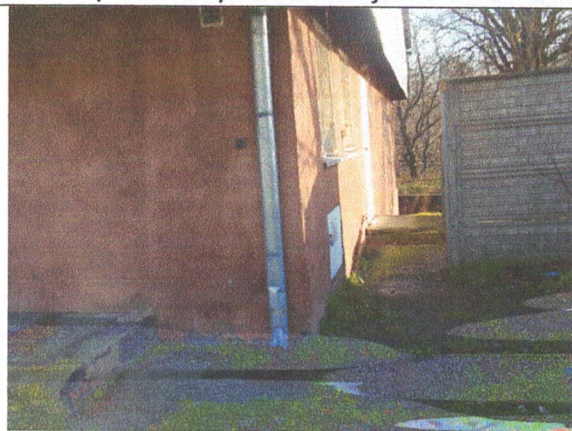

DOKUMENTACJA FOTOGRAFICZNA

dotyczy: teren po kotłowni centralnego ogrzewania w Gryficach DZIAŁKA 255/11

widok sprzed budynku ul.Akacyjowa nr 1

budynek po kotłowni

przeście z boku na zaplecze działki

ściana frontowa budynku po kotłowni

pierwotne zejście do budynku od strony zaplecza działki

sąsiedztwo:kompleks garażowy –na pierwotnie niższym terenie o 5 mb

ściana frontowa

szczyt budynku od strony składu opału

bóks na opał

ogrodzenie od strony budynku trafostacji i biur Spółdzielni Mieszkaniowej